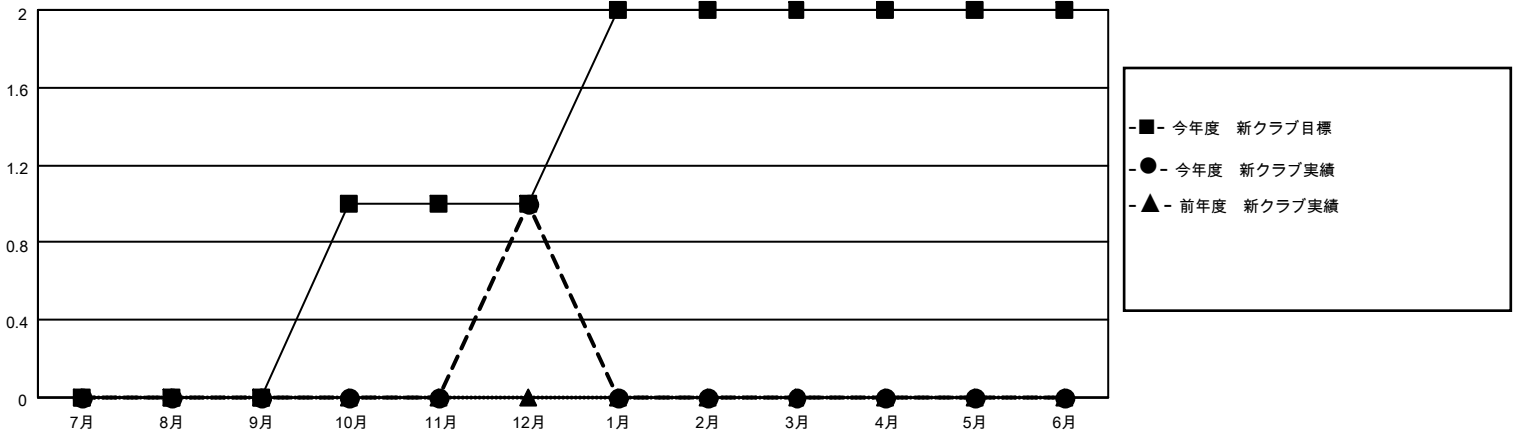

MONTHLY MEMBERSHIP PROGRESS REPORT

地域 JAPAN

District 333 E

Results as of: 12/31/2020

クラブ			
結果：2020-2021			
四半期	新クラブ目標	新クラブ	解散クラブ
7月/8月/9月	0	0	0
10月/11月/12月	1	1	0
1月/2月/3月	1	0	0
4月/5月/6月	0	0	0

名			
結果：2020-2021			
四半期	会員純増目標	会員増強実績	退会者(転籍を含む)実際
7月/8月/9月	35	122	57
10月/11月/12月	35	69	92
1月/2月/3月	45	0	0
4月/5月/6月	35	0	0

新クラブ目標及び実績累計

会員目標及び実績累計

解散クラブ: 0	48 CLUBS OF 80 一名以上の新会員を登録	男女別
		男性 3,017 (70.82%)
		女性 1,243 (29.18%)
退会者	会員累計データを見るには、ここをクリック	世帯主/家族会員合計 2,347
物故会員 10		国際会費半額の家族会員 1,355
クラブ解散 0		
その他 139		
合計 149		