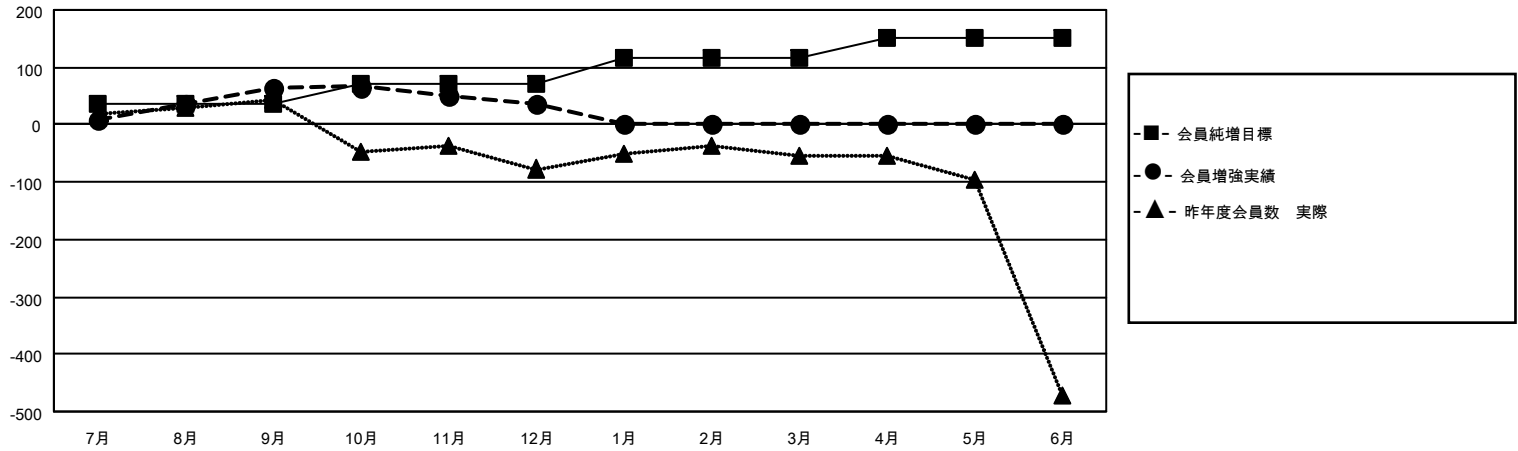

MONTHLY MEMBERSHIP PROGRESS REPORT

地域 JAPAN

District 333 E

Results as of: 12/31/2020

クラブ			
結果：2020-2021			
四半期	新クラブ目標	新クラブ	解散クラブ
7月/8月/9月	0	0	0
10月/11月/12月	1	1	0
1月/2月/3月	1	0	0
4月/5月/6月	0	0	0

名			
結果：2020-2021			
四半期	会員純増目標	会員増強実績	退会者(転籍を含む)実際
7月/8月/9月	35	122	57
10月/11月/12月	35	69	92
1月/2月/3月	45	0	0
4月/5月/6月	35	0	0

新クラブ目標及び実績累計

会員目標及び実績累計

解散クラブ: 0	48 CLUBS OF 80 一名以上の新会員を登録	男女別
		男性 3,017 (70.82%)
		女性 1,243 (29.18%)
退会者	会員累計データを見るには、ここをクリック	世帯主/家族会員合計 2,347
物故会員 10		国際会費半額の家族会員 1,355
クラブ解散 0		
その他 139		
合計 149		